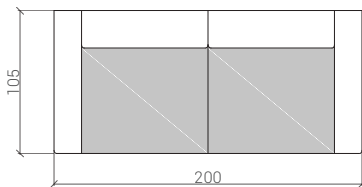

Sofa o unikatowym designie i formie. Doskonałe rozwiązanie dla niewielkich mieszkań o nowoczesnym wystroju. Pełni funkcję mebla wypoczynkowego, posiada jednak funkcję spania. Siedzisko w formie dużej skrzyni skrywa w sobie obszerny pojemnik, a ruchome oparcie rozkłada się aby przekształcić sofę w powierzchnię do spania. Dopełniony dwiema poduszkami lędźwowymi w kształcie walca.

SOFY

SOFA TYP 3 F

[dostępna z funkcją spania (140)]

Schemat funkcji spania

WYSOKOŚĆ CAŁKOWITA : 89 cm

WYSOKOŚĆ SIEDZISKA : 45 cm

KONSTRUKCJA : DREWNO BUKOWE | PŁYTA DREWNIANA

OBICIE : TAKNINA | WEŁNA | SKÓRA NATURALNA