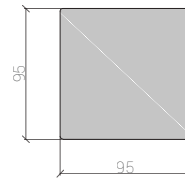

WYPEŁNIENIE : PIANKA POLIURETANOWA WYSOKO-ELASTYCZNA | FORMATKA BONELLOWA

SZEZLONGI

SZEZLONG 70 L / P

[z możliwością funkcji pojemnika]

SZEZLONG 82,5L / P

[z możliwością funkcji pojemnika]

SZEZLONG 95 L / P

[z możliwością funkcji pojemnika]

OTOMANA L / P

ELEMENTY DODATKOWE

ELEMENT NAROŻNY

PUFA 65

[z możliwością funkcji pojemnika]

PUFA 95

[z możliwością funkcji pojemnika]

WYSOKOŚĆ CAŁKOWITA : 70 cm

WYSOKOŚĆ SIEDZISKA : 42 cm

SZEROKOŚĆ PODŁOKIETNIKA : 30 cm

KONSTRUKCJA : DREWNO BUKOWE | PŁYTA DREWNIANA

OBICIE : TAKNINA | WEŁNA | SKÓRA NATURALNA

WYPEŁNIENIE : PIANKA POLIURETANOWA WYSOKO-ELASTYCZNA | FORMATKA BONELLOWA