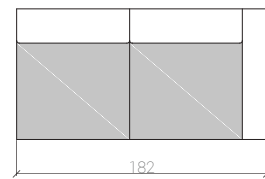

SOFY

SOFA TYP 2

[dostępna z funkcją spania (120)]

SOFA TYP 2,5

[dostępna z funkcją spania (140)]

SOFA TYP 3

[dostępna z funkcją spania (140)]

Schemat funkcji spania

ELEMENTY BEZ PODŁOKIETNIKÓW

SOFA TYP 2 P / L

[dostępna z funkcją spania (120)]

SOFA TYP 2,5 P / L

[dostępna z funkcją spania (140)]

SOFA TYP 3 P / L

[dostępna z funkcją spania (140)]

SOFA TYP 2,5

[dostępna z funkcją spania (140)]

FOTELE

FOTEL TYP 1,5

WYSOKOŚĆ CAŁKOWITA : 70 cm

WYSOKOŚĆ SIEDZISKA : 42 cm

SZEROKOŚĆ PODŁOKIETNIKA : 30 cm

KONSTRUKCJA : DREWNO BUKOWE | PŁYTA DREWNIANA

OBICIE : TAKNINA | WEŁNA | SKÓRA NATURALNA