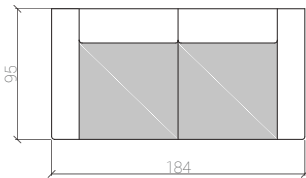

SOFY

SOFA TYP 2

[dostępna z funkcją spania (120)]

SOFA TYP 2,5

[dostępna z funkcją spania (140)]

SOFA TYP 3

[dostępna z funkcją spania (140)]

Schemat funkcji spania

[dostępna z funkcją spania (140)]

FOTELE

FOTEL TYP 1,5

WYSOKOŚĆ CAŁKOWITA : 70 cm

WYSOKOŚĆ SIEDZISKA : 42 cm

SZEROKOŚĆ PODŁOKIETNIKA : 30 cm

KONSTRUKCJA : DREWNO BUKOWE | PŁYTA DREWNIANA

OBICIE : TAKNINA | WEŁNA | SKÓRA NATURALNA

WYSOKOŚĆ CAŁKOWITA : 70 cm

WYSOKOŚĆ SIEDZISKA : 42 cm

SZEROKOŚĆ PODŁOKIETNIKA : 30 cm

KONSTRUKCJA : DREWNO BUKOWE | PŁYTA DREWNIANA

OBICIE : TAKNINA | WEŁNA | SKÓRA NATURALNA

WYPEŁNIENIE : PIANKA POLIURETANOWA WYSOKO-ELASTYCZNA | FORMATKA BONELLOWA