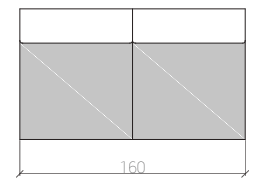

SOFY

SOFA TYP 2

[dostępna z funkcją spania (120)]

SOFA TYP 2,5

[dostępna z funkcją spania (140)]

SOFA TYP 3

[dostępna z funkcją spania (140)]

Schemat funkcji spania

ELEMENTY BEZ PODŁOKIETNIKÓW

SOFA TYP 2 P / L

[dostępna z funkcją spania (120)]

SOFA TYP 2,5 P / L

[dostępna z funkcją spania (140)]

SOFA TYP 3 P / L

[dostępna z funkcją spania (140)]

SOFA TYP 2,5

[dostępna z funkcją spania (140)]

FOTELE

FOTEL TYP 1,5

WYSOKOŚĆ CAŁKOWITA : 70 cm

WYSOKOŚĆ SIEDZISKA : 42 cm

SZEROKOŚĆ PODŁOKIETNIKA : 30 cm

KONSTRUKCJA : DREWNO BUKOWE | PŁYTA DREWNIANA

OBICIE : TAKNINA | WEŁNA | SKÓRA NATURALNA