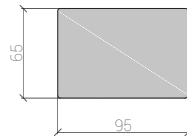

WYPEŁNIENIE : PIANKA POLIURETANOWA WYSOKO-ELASTYCZNA | FORMATKA BONELLOWA

SZEZLONGI

SZEZLONG 70 L / P

[z możliwością funkcji pojemnika]

SZEZLONG 82,5L / P

[z możliwością funkcji pojemnika]

SZEZLONG 95 L / P

[z możliwością funkcji pojemnika]

OTOMANA L / P

ELEMENTY DODATKOWE

ELEMENT NAROŻNY

PUFA 65

[z możliwością funkcji pojemnika]

PUFA 95

[z możliwością funkcji pojemnika]