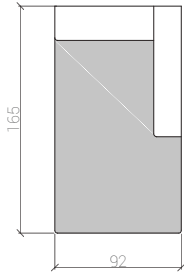

ELEMENTY BEZ PODŁOKIETNIKÓW

SOFA TYP 2 P / L

[dostępna z funkcją spania (120)]

SOFA TYP 2,5 P / L

[dostępna z funkcją spania (140)]

SOFA TYP 3 P / L

[dostępna z funkcją spania (140)]

SOFA TYP 2,5

[dostępna z funkcją spania (140)]

FOTELE

FOTEL TYP 1,5

WYSOKOŚĆ CAŁKOWITA : 70 cm

WYSOKOŚĆ SIEDZISKA : 42 cm

SZEROKOŚĆ PODŁOKIETNIKA : 30 cm

KONSTRUKCJA : DREWNO BUKOWE | PŁYTA DREWNIANA

OBICIE : TAKNINA | WEŁNA | SKÓRA NATURALNA

WYPEŁNIENIE : PIANKA POLIURETANOWA WYSOKO-ELASTYCZNA | FORMATKA BONELLOWA

SZEZLONGI

SZEZLONG 70 L / P

[z możliwością funkcji pojemnika]

SZEZLONG 82,5L / P

[z możliwością funkcji pojemnika]

SZEZLONG 95 L / P

WYSOKOŚĆ CAŁKOWITA : 70 cm

WYSOKOŚĆ SIEDZISKA : 42 cm

SZEROKOŚĆ PODŁOKIETNIKA : 30 cm

KONSTRUKCJA : DREWNO BUKOWE | PŁYTA DREWNIANA

OBICIE : TAKNINA | WEŁNA | SKÓRA NATURALNA

WYPEŁNIENIE : PIANKA POLIURETANOWA WYSOKO-ELASTYCZNA | FORMATKA BONELLOWA