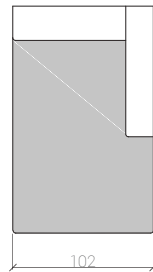

[dostępna z funkcją spania (140)]

FOTELE

FOTEL TYP 1,5

WYSOKOŚĆ CAŁKOWITA : 70 cm

WYSOKOŚĆ SIEDZISKA : 42 cm

SZEROKOŚĆ PODŁOKIETNIKA : 30 cm

KONSTRUKCJA : DREWNO BUKOWE | PŁYTA DREWNIANA

OBICIE : TAKNINA | WEŁNA | SKÓRA NATURALNA

WYPEŁNIENIE : PIANKA POLIURETANOWA WYSOKO-ELASTYCZNA | FORMATKA BONELLOWA

SZEZLONGI

SZEZLONG 70 L / P

[z możliwością funkcji pojemnika]

SZEZLONG 82,5L / P

[z możliwością funkcji pojemnika]

SZEZLONG 95 L / P

[z możliwością funkcji pojemnika]

OTOMANA L / P

ELEMENTY DODATKOWE

ELEMENT NAROŻNY

PUFA 65

[z możliwością funkcji pojemnika]

PUFA 95

[z możliwością funkcji pojemnika]