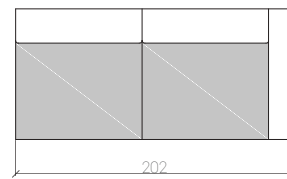

SOFY

SOFA TYP 2

[dostępna z funkcją spania (120)]

SOFA TYP 2,5

[dostępna z funkcją spania (140)]

SOFA TYP 3

[dostępna z funkcją spania (140)]

Schemat funkcji spania

ELEMENTY BEZ PODŁOKIETNIKÓW

SOFA TYP 2 P / L

[dostępna z funkcją spania (120)]

SOFA TYP 2,5 P / L

[dostępna z funkcją spania (140)]

SOFA TYP 3 P / L

[dostępna z funkcją spania (140)]

SOFA TYP 2,5