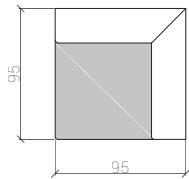

WYPEŁNIENIE : PIANKA POLIURETANOWA WYSOKO-ELASTYCZNA | FORMATKA BONELLOWA

SZEZLONGI

SZEZLONG 70 L / P

[z możliwością funkcji pojemnika]

SZEZLONG 82,5L / P

[z możliwością funkcji pojemnika]

SZEZLONG 95 L / P

[z możliwością funkcji pojemnika]

OTOMANA L / P

ELEMENTY DODATKOWE

ELEMENT NAROŻNY

PUFA 65

[z możliwością funkcji pojemnika]

PUFA 95

[z możliwością funkcji pojemnika]

WYSOKOŚĆ CAŁKOWITA : 70 cm

WYSOKOŚĆ SIEDZISKA : 42 cm

SZEROKOŚĆ PODŁOKIETNIKA : 30 cm

KONSTRUKCJA : DREWNO BUKOWE | PŁYTA DREWNIANA

OBICIE : TAKNINA | WEŁNA | SKÓRA NATURALNA

WYPEŁNIENIE : PIANKA POLIURETANOWA WYSOKO-ELASTYCZNA | FORMATKA BONELLOWA