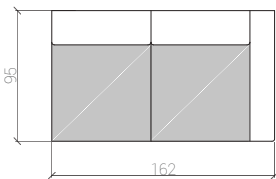

SOFY

SOFA TYP 2

[dostępna z funkcją spania (120)]

SOFA TYP 2,5

[dostępna z funkcją spania (140)]

SOFA TYP 3

[dostępna z funkcją spania (140)]

Schemat funkcji spania

ELEMENTY BEZ PODŁOKIETNIKÓW

SOFA TYP 2 P / L

[dostępna z funkcją spania (120)]

SOFA TYP 2,5 P / L

[dostępna z funkcją spania (140)]

SOFA TYP 3 P / L

[dostępna z funkcją spania (140)]

SOFA TYP 2,5

[dostępna z funkcją spania (140)]

FOTELE

FOTEL TYP 1,5

WYSOKOŚĆ CAŁKOWITA : 70 cm

WYSOKOŚĆ SIEDZISKA : 42 cm

SZEROKOŚĆ PODŁOKIETNIKA : 30 cm

KONSTRUKCJA : DREWNO BUKOWE | PŁYTA DREWNIANA

OBICIE : TAKNINA | WEŁNA | SKÓRA NATURALNA

WYSOKOŚĆ CAŁKOWITA : 70 cm

WYSOKOŚĆ SIEDZISKA : 42 cm

SZEROKOŚĆ PODŁOKIETNIKA : 30 cm

KONSTRUKCJA : DREWNO BUKOWE | PŁYTA DREWNIANA

OBICIE : TAKNINA | WEŁNA | SKÓRA NATURALNA

WYPEŁNIENIE : PIANKA POLIURETANOWA WYSOKO-ELASTYCZNA | FORMATKA BONELLOWA