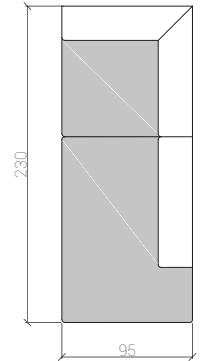

[dostępna z funkcją spania (140)]

FOTELE

FOTEL TYP 1,5

WYSOKOŚĆ CAŁKOWITA : 70 cm

WYSOKOŚĆ SIEDZISKA : 42 cm

SZEROKOŚĆ PODŁOKIETNIKA : 30 cm

KONSTRUKCJA : DREWNO BUKOWE | PŁYTA DREWNIANA

OBICIE : TAKNINA | WEŁNA | SKÓRA NATURALNA

WYPEŁNIENIE : PIANKA POLIURETANOWA WYSOKO-ELASTYCZNA | FORMATKA BONELLOWA

SZEZLONGI

SZEZLONG 70 L / P

[z możliwością funkcji pojemnika]

SZEZLONG 82,5L / P

[z możliwością funkcji pojemnika]

SZEZLONG 95 L / P

[z możliwością funkcji pojemnika]

OTOMANA L / P

ELEMENTY DODATKOWE

ELEMENT NAROŻNY

PUFA 65

[z możliwością funkcji pojemnika]

PUFA 95

[z możliwością funkcji pojemnika]

WYSOKOŚĆ CAŁKOWITA : 70 cm

WYSOKOŚĆ SIEDZISKA : 42 cm

SZEROKOŚĆ PODŁOKIETNIKA : 30 cm

KONSTRUKCJA : DREWNO BUKOWE | PŁYTA DREWNIANA

OBICIE : TAKNINA | WEŁNA | SKÓRA NATURALNA

WYPEŁNIENIE : PIANKA POLIURETANOWA WYSOKO-ELASTYCZNA | FORMATKA BONELLOWA