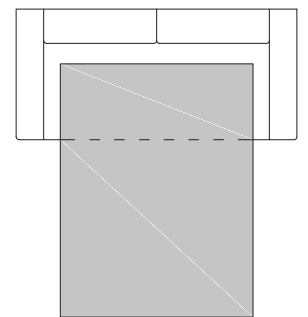

SOFY

SOFA TYP 2

[dostępna z funkcją spania (120)]

SOFA TYP 2,5

[dostępna z funkcją spania (140)]

SOFA TYP 3

[dostępna z funkcją spania (140)]

Schemat funkcji spania

ELEMENTY BEZ PODŁOKIETNIKÓW

SOFA TYP 2 P / L

[dostępna z funkcją spania (120)]

SOFA TYP 2,5 P / L

[dostępna z funkcją spania (140)]

SOFA TYP 3 P / L

[dostępna z funkcją spania (140)]

SOFA TYP 2,5

[dostępna z funkcją spania (140)]

FOTELE

FOTEL TYP 1,5

WYSOKOŚĆ CAŁKOWITA : 70 cm

WYSOKOŚĆ SIEDZISKA : 42 cm

SZEROKOŚĆ PODŁOKIETNIKA : 30 cm

KONSTRUKCJA : DREWNO BUKOWE | PŁYTA DREWNIANA

OBICIE : TAKNINA | WEŁNA | SKÓRA NATURALNA

WYSOKOŚĆ CAŁKOWITA : 70 cm

WYSOKOŚĆ SIEDZISKA : 42 cm

SZEROKOŚĆ PODŁOKIETNIKA : 30 cm

KONSTRUKCJA : DREWNO BUKOWE | PŁYTA DREWNIANA

OBICIE : TAKNINA | WEŁNA | SKÓRA NATURALNA

WYPEŁNIENIE : PIANKA POLIURETANOWA WYSOKO-ELASTYCZNA | FORMATKA BONELLOWA