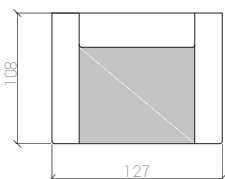

SOFY

SOFA TYP 2

[dostępna z funkcją spania (120)]

SOFA TYP 2,5

[dostępna z funkcją spania (140)]

SOFA TYP 3

[dostępna z funkcją spania (140)]

Schemat funkcji spania

ELEMENTY BEZ PODŁOKIETNIKÓW

SOFA TYP 2 P / L

[dostępna z funkcją spania (120)]

SOFA TYP 2,5 P / L

[dostępna z funkcją spania (140)]

SOFA TYP 3 P / L

[dostępna z funkcją spania (140)]

SOFA TYP 2,5

[dostępna z funkcją spania (140)]

FOTELE

FOTEL TYP 1,5

WYSOKOŚĆ CAŁKOWITA : 70 cm

WYSOKOŚĆ SIEDZISKA : 42 cm

SZEROKOŚĆ PODŁOKIETNIKA : 30 cm

KONSTRUKCJA : DREWNO BUKOWE | PŁYTA DREWNIANA

OBICIE : TAKNINA | WEŁNA | SKÓRA NATURALNA

WYSOKOŚĆ CAŁKOWITA : 70 cm

WYSOKOŚĆ SIEDZISKA : 42 cm

SZEROKOŚĆ PODŁOKIETNIKA : 30 cm

KONSTRUKCJA : DREWNO BUKOWE | PŁYTA DREWNIANA

OBICIE : TAKNINA | WEŁNA | SKÓRA NATURALNA

WYPEŁNIENIE : PIANKA POLIURETANOWA WYSOKO-ELASTYCZNA | FORMATKA BONELLOWA