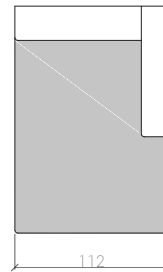

[dostępna z funkcją spania (140)]

FOTELE

FOTEL TYP 1,5

WYSOKOŚĆ CAŁKOWITA : 70 cm

WYSOKOŚĆ SIEDZISKA : 42 cm

SZEROKOŚĆ PODŁOKIETNIKA : 30 cm

KONSTRUKCJA : DREWNO BUKOWE | PŁYTA DREWNIANA

OBICIE : TAKNINA | WEŁNA | SKÓRA NATURALNA

WYPEŁNIENIE : PIANKA POLIURETANOWA WYSOKO-ELASTYCZNA | FORMATKA BONELLOWA

SZEZLONGI

SZEZLONG 70 L / P

[z możliwością funkcji pojemnika]

SZEZLONG 82,5L / P

[z możliwością funkcji pojemnika]

SZEZLONG 95 L / P

[z możliwością funkcji pojemnika]

OTOMANA L / P

ELEMENTY DODATKOWE

ELEMENT NAROŻNY

PUFA 65

[z możliwością funkcji pojemnika]

PUFA 95

[z możliwością funkcji pojemnika]