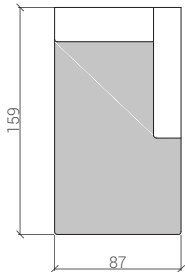

## ELEMENTY BEZ PODŁOKIETNIKÓW

SOFA TYP 2 P / L

SOFA TYP 2,5 P / L

SOFA TYP 3 P / L

## FOTELE

FOTEL TYP 1

FOTEL TYP 1,5

WYSOKOŚĆ CAŁKOWITA : 89 cm

WYSOKOŚĆ SIEDZISKA : 45 cm

SZEROKOŚĆ PODŁOKIETNIKA : 30 cm

KONSTRUKCJA : DREWNO BUKOWE | PŁYTA DREWNIANA

OBICIE : TAKNINA | WEŁNA | SKÓRA NATURALNA

## SZEZLONGI

SZEZLONG 70 L / P

SZEZLONG 82,5 L / P

SZEZLONG 95 L / P

OTOMANA L / P

## ELEMENTY DODATKOWE

ELEMENT NAROŻNY

PUFA 65

PUFA 95

WYSOKOŚĆ CAŁKOWITA : 89 cm

WYSOKOŚĆ SIEDZISKA : 45 cm

SZEROKOŚĆ PODŁOKIETNIKA : 30 cm

KONSTRUKCJA : DREWNO BUKOWE | PŁYTA DREWNIANA