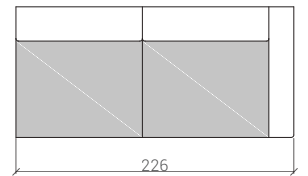

## SOFY

SOFA TYP 2

SOFA TYP 2,5

SOFA TYP 3

## ELEMENTY BEZ PODŁOKIETNIKÓW

SOFA TYP 2 P / L

SOFA TYP 2,5 P / L

SOFA TYP 3 P / L

## FOTELE

FOTEL TYP 1

FOTEL TYP 1,5

WYSOKOŚĆ CAŁKOWITA : 89 cm

WYSOKOŚĆ SIEDZISKA : 45 cm

SZEROKOŚĆ PODŁOKIETNIKA : 30 cm

KONSTRUKCJA : DREWNO BUKOWE | PŁYTA DREWNIANA

OBICIE : TAKNINA | WEŁNA | SKÓRA NATURALNA