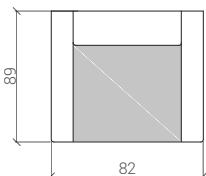

## SOFY

SOFA TYP 2

SOFA TYP 2,5

SOFA TYP 3

## ELEMENTY BEZ PODŁOKIETNIKÓW

SOFA TYP 2 P / L

SOFA TYP 2,5 P / L

SOFA TYP 3 P / L

## FOTELE

FOTEL TYP 1

FOTEL TYP 1,5

WYSOKOŚĆ CAŁKOWITA : 89 cm

WYSOKOŚĆ SIEDZISKA : 45 cm

SZEROKOŚĆ PODŁOKIETNIKA : 30 cm

KONSTRUKCJA : DREWNO BUKOWE | PŁYTA DREWNIANA

OBICIE : TAKNINA | WEŁNA | SKÓRA NATURALNA