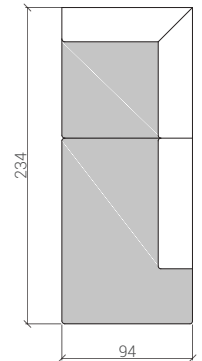

## FOTELE

FOTEL TYP 1

FOTEL TYP 1,5

WYSOKOŚĆ CAŁKOWITA : 89 cm

WYSOKOŚĆ SIEDZISKA : 45 cm

SZEROKOŚĆ PODŁOKIETNIKA : 30 cm

KONSTRUKCJA : DREWNO BUKOWE | PŁYTA DREWNIANA

OBICIE : TAKNINA | WEŁNA | SKÓRA NATURALNA

## SZEZLONGI

SZEZLONG 70 L / P

SZEZLONG 82,5 L / P

SZEZLONG 95 L / P

OTOMANA L / P

## ELEMENTY DODATKOWE

ELEMENT NAROŻNY

PUFA 65

PUFA 95

WYSOKOŚĆ CAŁKOWITA : 89 cm

WYSOKOŚĆ SIEDZISKA : 45 cm

SZEROKOŚĆ PODŁOKIETNIKA : 30 cm

KONSTRUKCJA : DREWNO BUKOWE | PŁYTA DREWNIANA