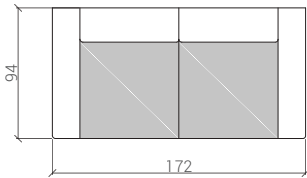

## SOFY

SOFA TYP 2

SOFA TYP 2,5

SOFA TYP 3

## FOTELE

FOTEL TYP 1

FOTEL TYP 1,5

WYSOKOŚĆ CAŁKOWITA : 89 cm

WYSOKOŚĆ SIEDZISKA : 45 cm

SZEROKOŚĆ PODŁOKIETNIKA : 30 cm

KONSTRUKCJA : DREWNO BUKOWE | PŁYTA DREWNIANA

OBICIE : TAKNINA | WEŁNA | SKÓRA NATURALNA

## ELEMENTY DODATKOWE

ELEMENT NAROŻNY

PUFA 65

PUFA 95

WYSOKOŚĆ CAŁKOWITA : 89 cm

WYSOKOŚĆ SIEDZISKA : 45 cm

SZEROKOŚĆ PODŁOKIETNIKA : 30 cm

KONSTRUKCJA : DREWNO BUKOWE | PŁYTA DREWNIANA