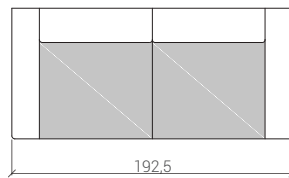

## SOFY

SOFA TYP 2

SOFA TYP 2,5

SOFA TYP 3

## FOTELE

FOTEL TYP 1

FOTEL TYP 1,5

WYSOKOŚĆ CAŁKOWITA : 89 cm

WYSOKOŚĆ SIEDZISKA : 45 cm

SZEROKOŚĆ PODŁOKIETNIKA : 30 cm

KONSTRUKCJA : DREWNO BUKOWE | PŁYTA DREWNIANA

OBICIE : TAKNINA | WEŁNA | SKÓRA NATURALNA

## ELEMENTY DODATKOWE

ELEMENT NAROŻNY

PUFA 65

PUFA 95

WYSOKOŚĆ CAŁKOWITA : 89 cm

WYSOKOŚĆ SIEDZISKA : 45 cm

SZEROKOŚĆ PODŁOKIETNIKA : 30 cm

KONSTRUKCJA : DREWNO BUKOWE | PŁYTA DREWNIANA