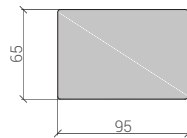

## SZEZLONGI

SZEZLONG 70 L / P

SZEZLONG 82,5 L / P

SZEZLONG 95 L / P

OTOMANA L / P

## ELEMENTY DODATKOWE

ELEMENT NAROŻNY

PUFA 65

PUFA 95

WYSOKOŚĆ CAŁKOWITA : 89 cm

WYSOKOŚĆ SIEDZISKA : 45 cm

SZEROKOŚĆ PODŁOKIETNIKA : 30 cm

KONSTRUKCJA : DREWNO BUKOWE | PŁYTA DREWNIANA