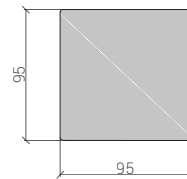

## SZEZLONGI

SZEZLONG 70 L / P

SZEZLONG 82,5 L / P

SZEZLONG 95 L / P

OTOMANA L / P

## ELEMENTY DODATKOWE

ELEMENT NAROŻNY

PUFA 65

PUFA 95

WYSOKOŚĆ CAŁKOWITA : 89 cm

WYSOKOŚĆ SIEDZISKA : 45 cm

SZEROKOŚĆ PODŁOKIETNIKA : 30 cm

KONSTRUKCJA : DREWNO BUKOWE | PŁYTA DREWNIANA