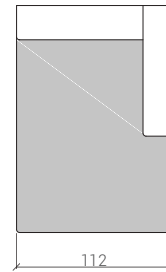

## SZEZLONGI

SZEZLONG 70 L / P

SZEZLONG 82,5 L / P

SZEZLONG 95 L / P

OTOMANA L / P

## ELEMENTY DODATKOWE

ELEMENT NAROŻNY

PUFA 65

PUFA 95

WYSOKOŚĆ CAŁKOWITA : 89 cm

WYSOKOŚĆ SIEDZISKA : 45 cm

SZEROKOŚĆ PODŁOKIETNIKA : 30 cm

KONSTRUKCJA : DREWNO BUKOWE | PŁYTA DREWNIANA