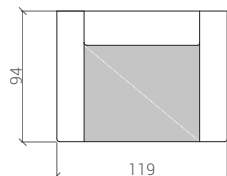

## SOFY

SOFA TYP 2

SOFA TYP 2,5

SOFA TYP 3

## ELEMENTY BEZ PODŁOKIETNIKÓW

SOFA TYP 2 P / L

SOFA TYP 2,5 P / L

SOFA TYP 3 P / L

## FOTELE

FOTEL TYP 1

FOTEL TYP 1,5

WYSOKOŚĆ CAŁKOWITA : 89 cm

WYSOKOŚĆ SIEDZISKA : 45 cm

SZEROKOŚĆ PODŁOKIETNIKA : 30 cm

KONSTRUKCJA : DREWNO BUKOWE | PŁYTA DREWNIANA

OBICIE : TAKNINA | WEŁNA | SKÓRA NATURALNA