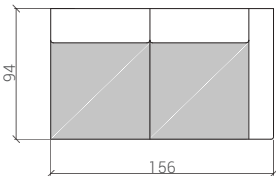

## SOFY

SOFA TYP 2

SOFA TYP 2,5

SOFA TYP 3

## ELEMENTY BEZ PODŁOKIETNIKÓW

SOFA TYP 2 P / L

SOFA TYP 2,5 P / L

SOFA TYP 3 P / L

## FOTELE

FOTEL TYP 1

FOTEL TYP 1,5

WYSOKOŚĆ CAŁKOWITA : 89 cm

WYSOKOŚĆ SIEDZISKA : 45 cm

SZEROKOŚĆ PODŁOKIETNIKA : 30 cm

KONSTRUKCJA : DREWNO BUKOWE | PŁYTA DREWNIANA

OBICIE : TAKNINA | WEŁNA | SKÓRA NATURALNA

## ELEMENTY DODATKOWE

ELEMENT NAROŻNY

PUFA 65

PUFA 95

WYSOKOŚĆ CAŁKOWITA : 89 cm

WYSOKOŚĆ SIEDZISKA : 45 cm

SZEROKOŚĆ PODŁOKIETNIKA : 30 cm

KONSTRUKCJA : DREWNO BUKOWE | PŁYTA DREWNIANA