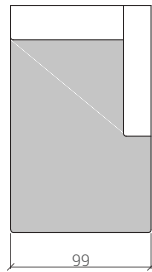

SZEZLONG 82,5 L / P