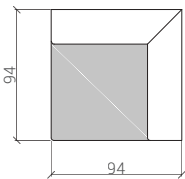

## SZEZLONGI

SZEZLONG 70 L / P

SZEZLONG 82,5 L / P

SZEZLONG 95 L / P

OTOMANA L / P

## ELEMENTY DODATKOWE

ELEMENT NAROŻNY

PUFA 65

PUFA 95

WYSOKOŚĆ CAŁKOWITA : 89 cm

WYSOKOŚĆ SIEDZISKA : 45 cm

SZEROKOŚĆ PODŁOKIETNIKA : 30 cm

KONSTRUKCJA : DREWNO BUKOWE | PŁYTA DREWNIANA