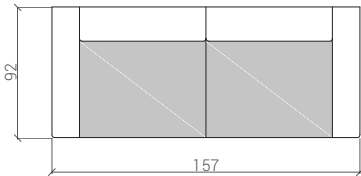

FOTELE

FOTEL TYP 1

SOFY

SOFA TYP 2

[dostępna z funkcją spania (120)]

SOFA TYP 3

[dostępna z funkcją spania (145)]

Schemat funkcji spania

WYSOKOŚĆ CAŁKOWITA : 95 cm

WYSOKOŚĆ SIEDZISKA : 45 cm

SZEROKOŚĆ PODŁOKIETNIKA : 12 cm

KONSTRUKCJA : DREWNO BUKOWE | PŁYTA DREWNIANA

OBICIE : TAKNINA | WEŁNA | SKÓRA NATURALNA

WYPEŁNIENIE : PIANKA POLIURETANOWA WYSOKO-ELASTYCZNA | FORMATKA BONELLOWA