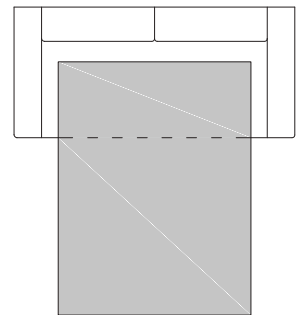

Geometryczna sofa o minimalistycznym wykończeniu znakomicie sprawdzi się jako element nowoczesnego wnętrza.

Model wyróżnia się wysokim oparciem, które wraz z wydatnymi i głębokimi poduszkami zapewnia wysoki komfort wypoczynku.

FOTELE

FOTEL TYP 1

SOFY

SOFA TYP 2

[dostępna z funkcją spania (120)]

SOFA TYP 3

[dostępna z funkcją spania (145)]

Schemat funkcji spania

WYSOKOŚĆ CAŁKOWITA : 95 cm

WYSOKOŚĆ SIEDZISKA : 45 cm

SZEROKOŚĆ PODŁOKIETNIKA : 12 cm

KONSTRUKCJA : DREWNO BUKOWE | PŁYTA DREWNIANA

OBICIE : TAKNINA | WEŁNA | SKÓRA NATURALNA

WYPEŁNIENIE : PIANKA POLIURETANOWA WYSOKO-ELASTYCZNA | FORMATKA BONELLOWA