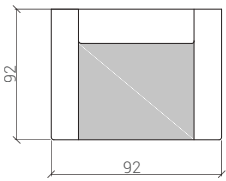

Geometryczna sofa o minimalistycznym wykończeniu znakomicie sprawdzi się jako element nowoczesnego wnętrza.

Model wyróżnia się wysokim oparciem, które wraz z wydatnymi i głębokimi poduszkami zapewnia wysoki komfort wypoczynku.

FOTELE

FOTEL TYP 1

SOFY

SOFA TYP 2

[dostępna z funkcją spania (120)]

SOFA TYP 3

[dostępna z funkcją spania (145)]

Schemat funkcji spania

WYSOKOŚĆ CAŁKOWITA : 95 cm

WYSOKOŚĆ SIEDZISKA : 45 cm

SZEROKOŚĆ PODŁOKIETNIKA : 12 cm

KONSTRUKCJA : DREWNO BUKOWE | PŁYTA DREWNIANA

OBICIE : TAKNINA | WEŁNA | SKÓRA NATURALNA

WYPEŁNIENIE : PIANKA POLIURETANOWA WYSOKO-ELASTYCZNA | FORMATKA BONELLOWA