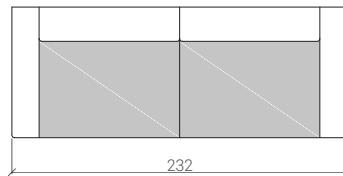

FOTELE

FOTEL TYP 1

SOFY

SOFA TYP 2

[dostępna z funkcją spania (120)]

SOFA TYP 3

[dostępna z funkcją spania (145)]

Schemat funkcji spania

WYSOKOŚĆ CAŁKOWITA : 95 cm

WYSOKOŚĆ SIEDZISKA : 45 cm

SZEROKOŚĆ PODŁOKIETNIKA : 12 cm

KONSTRUKCJA : DREWNO BUKOWE | PŁYTA DREWNIANA

OBICIE : TAKNINA | WEŁNA | SKÓRA NATURALNA

WYPEŁNIENIE : PIANKA POLIURETANOWA WYSOKO-ELASTYCZNA | FORMATKA BONELLOWA