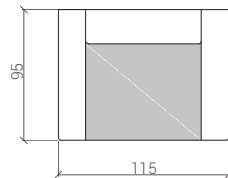

FOTELE

FOTEL TYP 1

FOTEL TYP 1,5

WYSOKOŚĆ CAŁKOWITA : 110 cm

WYSOKOŚĆ SIEDZISKA : 45 cm

SZEROKOŚĆ PODŁOKIETNIKA : 25 cm

KONSTRUKCJA : DREWNO BUKOWE | PŁYTA DREWNIANA

OBICIE : TAKNINA | WEŁNA | SKÓRA NATURALNA