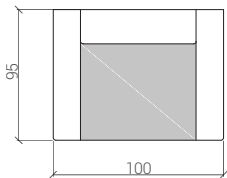

FOTELE

FOTEL TYP 1

FOTEL TYP 1,5

WYSOKOŚĆ CAŁKOWITA : 110 cm

WYSOKOŚĆ SIEDZISKA : 45 cm

SZEROKOŚĆ PODŁOKIETNIKA : 25 cm

KONSTRUKCJA : DREWNO BUKOWE | PŁYTA DREWNIANA

OBICIE : TAKNINA | WEŁNA | SKÓRA NATURALNA