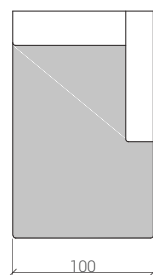

WYSOKOŚĆ CAŁKOWITA : 94 cm

WYSOKOŚĆ SIEDZISKA : 48 cm

SZEROKOŚĆ PODŁOKIETNIKA : 22 cm

KONSTRUKCJA : DREWNO BUKOWE | PŁYTA DREWNIANA

OBICIE : TAKNINA | WEŁNA | SKÓRA NATURALNA

WYPEŁNIENIE : PIANKA POLIURETANOWA WYSOKO-ELASTYCZNA | FORMATKA BONELLOWA

FOTELE

FOTEL TYP 1

FOTEL TYP 1,5

SZEZLONGI

SZEZLONG 70 L / P

[z możliwością funkcji pojemnika]

SZEZLONG 82,5L / P

[z możliwością funkcji pojemnika]

SZEZLONG 95 L / P

[z możliwością funkcji pojemnika]

OTOMANA L / P

ELEMENTY DODATKOWE

ELEMENT NAROŻNY

PUFA 65

[z możliwością funkcji pojemnika]

PUFA 95

[z możliwością funkcji pojemnika]

WYSOKOŚĆ CAŁKOWITA : 94 cm

WYSOKOŚĆ SIEDZISKA : 48 cm

SZEROKOŚĆ PODŁOKIETNIKA : 22 cm

KONSTRUKCJA : DREWNO BUKOWE | PŁYTA DREWNIANA

OBICIE : TAKNINA | WEŁNA | SKÓRA NATURALNA