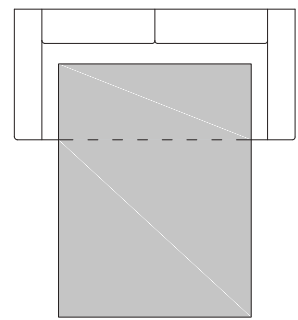

SOFY

SOFA TYP 2

[dostępna z funkcją spania (120)]

SOFA TYP 2,5

[dostępna z funkcją spania (140)]

Schemat funkcji spania

SOFA TYP 3

[dostępna z funkcją spania (140)]

SOFA TYP 3,5

ELEMENTY BEZ PODŁOKIETNIKÓW

SOFA TYP 2 P / L

[dostępna z funkcją spania (120)]

SOFA TYP 2,5 P / L

[dostępna z funkcją spania (140)]

SOFA TYP 3 P / L

[dostępna z funkcją spania (140)]

WYSOKOŚĆ CAŁKOWITA : 94 cm

WYSOKOŚĆ SIEDZISKA : 48 cm

SZEROKOŚĆ PODŁOKIETNIKA : 22 cm

KONSTRUKCJA : DREWNO BUKOWE | PŁYTA DREWNIANA

OBICIE : TAKNINA | WEŁNA | SKÓRA NATURALNA

WYPEŁNIENIE : PIANKA POLIURETANOWA WYSOKO-ELASTYCZNA | FORMATKA BONELLOWA

[z możliwością funkcji pojemnika]

WYSOKOŚĆ CAŁKOWITA : 94 cm

WYSOKOŚĆ SIEDZISKA : 48 cm

SZEROKOŚĆ PODŁOKIETNIKA : 22 cm

KONSTRUKCJA : DREWNO BUKOWE | PŁYTA DREWNIANA

OBICIE : TAKNINA | WEŁNA | SKÓRA NATURALNA