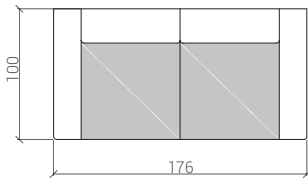

SOFY

SOFA TYP 2

[dostępna z funkcją spania (120)]

SOFA TYP 2,5

[dostępna z funkcją spania (140)]

Schemat funkcji spania

SOFA TYP 3

[dostępna z funkcją spania (140)]

SOFA TYP 3,5

ELEMENTY BEZ PODŁOKIETNIKÓW

SOFA TYP 2 P / L

[dostępna z funkcją spania (120)]

SOFA TYP 2,5 P / L

[dostępna z funkcją spania (140)]

SOFA TYP 3 P / L

[dostępna z funkcją spania (140)]

WYSOKOŚĆ CAŁKOWITA : 94 cm

WYSOKOŚĆ SIEDZISKA : 48 cm

SZEROKOŚĆ PODŁOKIETNIKA : 22 cm

KONSTRUKCJA : DREWNO BUKOWE | PŁYTA DREWNIANA

OBICIE : TAKNINA | WEŁNA | SKÓRA NATURALNA

WYPEŁNIENIE : PIANKA POLIURETANOWA WYSOKO-ELASTYCZNA | FORMATKA BONELLOWA

[z możliwością funkcji pojemnika]

WYSOKOŚĆ CAŁKOWITA : 94 cm

WYSOKOŚĆ SIEDZISKA : 48 cm

SZEROKOŚĆ PODŁOKIETNIKA : 22 cm

KONSTRUKCJA : DREWNO BUKOWE | PŁYTA DREWNIANA

OBICIE : TAKNINA | WEŁNA | SKÓRA NATURALNA