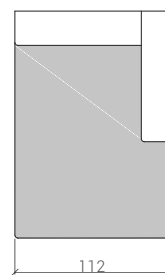

WYSOKOŚĆ CAŁKOWITA : 94 cm

WYSOKOŚĆ SIEDZISKA : 48 cm

SZEROKOŚĆ PODŁOKIETNIKA : 22 cm

KONSTRUKCJA : DREWNO BUKOWE | PŁYTA DREWNIANA

OBICIE : TAKNINA | WEŁNA | SKÓRA NATURALNA

WYPEŁNIENIE : PIANKA POLIURETANOWA WYSOKO-ELASTYCZNA | FORMATKA BONELLOWA

FOTELE

FOTEL TYP 1

FOTEL TYP 1,5

SZEZLONGI

SZEZLONG 70 L / P

[z możliwością funkcji pojemnika]

SZEZLONG 82,5L / P

[z możliwością funkcji pojemnika]

SZEZLONG 95 L / P

[z możliwością funkcji pojemnika]

OTOMANA L / P

ELEMENTY DODATKOWE

ELEMENT NAROŻNY

PUFA 65

[z możliwością funkcji pojemnika]

PUFA 95

[z możliwością funkcji pojemnika]

WYSOKOŚĆ CAŁKOWITA : 94 cm

WYSOKOŚĆ SIEDZISKA : 48 cm

SZEROKOŚĆ PODŁOKIETNIKA : 22 cm

KONSTRUKCJA : DREWNO BUKOWE | PŁYTA DREWNIANA

OBICIE : TAKNINA | WEŁNA | SKÓRA NATURALNA