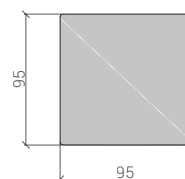

FOTELE

FOTEL TYP 1

FOTEL TYP 1,5

SZEZLONGI

SZEZLONG 70 L / P

[z możliwością funkcji pojemnika]

SZEZLONG 82,5L / P

[z możliwością funkcji pojemnika]

SZEZLONG 95 L / P

[z możliwością funkcji pojemnika]

OTOMANA L / P

ELEMENTY DODATKOWE

ELEMENT NAROŻNY

PUFA 65

[z możliwością funkcji pojemnika]

PUFA 95

[z możliwością funkcji pojemnika]

WYSOKOŚĆ CAŁKOWITA : 94 cm

WYSOKOŚĆ SIEDZISKA : 48 cm

SZEROKOŚĆ PODŁOKIETNIKA : 22 cm

KONSTRUKCJA : DREWNO BUKOWE | PŁYTA DREWNIANA

OBICIE : TAKNINA | WEŁNA | SKÓRA NATURALNA