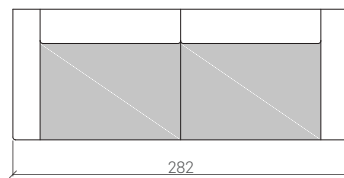

SOFY

SOFA TYP 2

[dostępna z funkcją spania (120)]

SOFA TYP 2,5

[dostępna z funkcją spania (140)]

Schemat funkcji spania

SOFA TYP 3

[dostępna z funkcją spania (140)]

SOFA TYP 3,5

ELEMENTY BEZ PODŁOKIETNIKÓW

SOFA TYP 2 P / L

[dostępna z funkcją spania (120)]

SOFA TYP 2,5 P / L

[dostępna z funkcją spania (140)]

SOFA TYP 3 P / L

[dostępna z funkcją spania (140)]