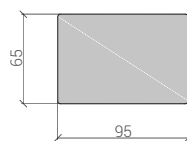

FOTELE

FOTEL TYP 1

FOTEL TYP 1,5

SZEZLONGI

SZEZLONG 70 L / P

[z możliwością funkcji pojemnika]

SZEZLONG 82,5L / P

[z możliwością funkcji pojemnika]

SZEZLONG 95 L / P

[z możliwością funkcji pojemnika]

OTOMANA L / P

ELEMENTY DODATKOWE

ELEMENT NAROŻNY

PUFA 65

[z możliwością funkcji pojemnika]

PUFA 95

[z możliwością funkcji pojemnika]

WYSOKOŚĆ CAŁKOWITA : 94 cm

WYSOKOŚĆ SIEDZISKA : 48 cm

SZEROKOŚĆ PODŁOKIETNIKA : 22 cm

KONSTRUKCJA : DREWNO BUKOWE | PŁYTA DREWNIANA

OBICIE : TAKNINA | WEŁNA | SKÓRA NATURALNA