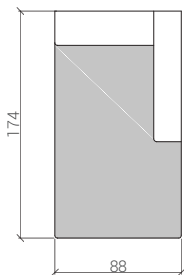

WYSOKOŚĆ CAŁKOWITA : 94 cm

WYSOKOŚĆ SIEDZISKA : 48 cm

SZEROKOŚĆ PODŁOKIETNIKA : 22 cm

KONSTRUKCJA : DREWNO BUKOWE | PŁYTA DREWNIANA

OBICIE : TAKNINA | WEŁNA | SKÓRA NATURALNA

WYPEŁNIENIE : PIANKA POLIURETANOWA WYSOKO-ELASTYCZNA | FORMATKA BONELLOWA

FOTELE

FOTEL TYP 1

FOTEL TYP 1,5

SZEZLONGI

SZEZLONG 70 L / P

[z możliwością funkcji pojemnika]

SZEZLONG 82,5L / P

[z możliwością funkcji pojemnika]

SZEZLONG 95 L / P

[z możliwością funkcji pojemnika]

OTOMANA L / P

ELEMENTY DODATKOWE

ELEMENT NAROŻNY

PUFA 65

[z możliwością funkcji pojemnika]

PUFA 95

[z możliwością funkcji pojemnika]

WYSOKOŚĆ CAŁKOWITA : 94 cm

WYSOKOŚĆ SIEDZISKA : 48 cm

SZEROKOŚĆ PODŁOKIETNIKA : 22 cm

KONSTRUKCJA : DREWNO BUKOWE | PŁYTA DREWNIANA

OBICIE : TAKNINA | WEŁNA | SKÓRA NATURALNA