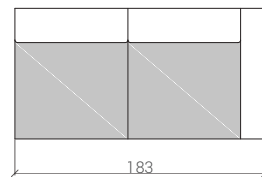

SOFY

SOFA TYP 2

[dostępna z funkcją spania (120)]

SOFA TYP 2,5

[dostępna z funkcją spania (140)]

Schemat funkcji spania

SOFA TYP 3

[dostępna z funkcją spania (140)]

SOFA TYP 3,5

ELEMENTY BEZ PODŁOKIETNIKÓW

SOFA TYP 2 P / L

[dostępna z funkcją spania (120)]

SOFA TYP 2,5 P / L

[dostępna z funkcją spania (140)]

SOFA TYP 3 P / L

[dostępna z funkcją spania (140)]

WYSOKOŚĆ CAŁKOWITA : 94 cm

WYSOKOŚĆ SIEDZISKA : 48 cm

SZEROKOŚĆ PODŁOKIETNIKA : 22 cm

KONSTRUKCJA : DREWNO BUKOWE | PŁYTA DREWNIANA

OBICIE : TAKNINA | WEŁNA | SKÓRA NATURALNA

WYPEŁNIENIE : PIANKA POLIURETANOWA WYSOKO-ELASTYCZNA | FORMATKA BONELLOWA