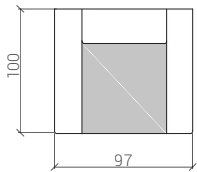

SOFA TYP 3,5

ELEMENTY BEZ PODŁOKIETNIKÓW

SOFA TYP 2 P / L

[dostępna z funkcją spania (120)]

SOFA TYP 2,5 P / L

[dostępna z funkcją spania (140)]

SOFA TYP 3 P / L

[dostępna z funkcją spania (140)]

WYSOKOŚĆ CAŁKOWITA : 94 cm

WYSOKOŚĆ SIEDZISKA : 48 cm

SZEROKOŚĆ PODŁOKIETNIKA : 22 cm

KONSTRUKCJA : DREWNO BUKOWE | PŁYTA DREWNIANA

OBICIE : TAKNINA | WEŁNA | SKÓRA NATURALNA

WYPEŁNIENIE : PIANKA POLIURETANOWA WYSOKO-ELASTYCZNA | FORMATKA BONELLOWA

FOTELE

FOTEL TYP 1

FOTEL TYP 1,5

SZEZLONGI

SZEZLONG 70 L / P

[z możliwością funkcji pojemnika]

SZEZLONG 82,5L / P

[z możliwością funkcji pojemnika]

[z możliwością funkcji pojemnika]

WYSOKOŚĆ CAŁKOWITA : 94 cm

WYSOKOŚĆ SIEDZISKA : 48 cm

SZEROKOŚĆ PODŁOKIETNIKA : 22 cm

KONSTRUKCJA : DREWNO BUKOWE | PŁYTA DREWNIANA

OBICIE : TAKNINA | WEŁNA | SKÓRA NATURALNA