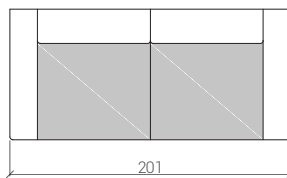

SOFY

SOFA TYP 2

[dostępna z funkcją spania (120)]

SOFA TYP 2,5

[dostępna z funkcją spania (140)]

Schemat funkcji spania

SOFA TYP 3

[dostępna z funkcją spania (140)]

SOFA TYP 3,5

ELEMENTY BEZ PODŁOKIETNIKÓW

SOFA TYP 2 P / L

[dostępna z funkcją spania (120)]

SOFA TYP 2,5 P / L

[dostępna z funkcją spania (140)]

SOFA TYP 3 P / L

[dostępna z funkcją spania (140)]