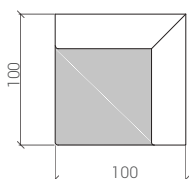

FOTELE

FOTEL TYP 1

FOTEL TYP 1,5

SZEZLONGI

SZEZLONG 70 L / P

[z możliwością funkcji pojemnika]

SZEZLONG 82,5L / P

[z możliwością funkcji pojemnika]

SZEZLONG 95 L / P

[z możliwością funkcji pojemnika]

OTOMANA L / P

ELEMENTY DODATKOWE

ELEMENT NAROŻNY

PUFA 65

[z możliwością funkcji pojemnika]

PUFA 95

[z możliwością funkcji pojemnika]

WYSOKOŚĆ CAŁKOWITA : 94 cm

WYSOKOŚĆ SIEDZISKA : 48 cm

SZEROKOŚĆ PODŁOKIETNIKA : 22 cm

KONSTRUKCJA : DREWNO BUKOWE | PŁYTA DREWNIANA

OBICIE : TAKNINA | WEŁNA | SKÓRA NATURALNA