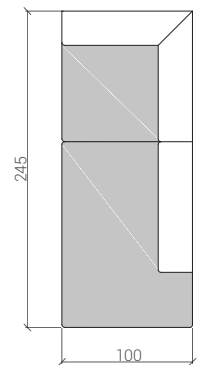

WYSOKOŚĆ CAŁKOWITA : 94 cm

WYSOKOŚĆ SIEDZISKA : 48 cm

SZEROKOŚĆ PODŁOKIETNIKA : 22 cm

KONSTRUKCJA : DREWNO BUKOWE | PŁYTA DREWNIANA

OBICIE : TAKNINA | WEŁNA | SKÓRA NATURALNA

WYPEŁNIENIE : PIANKA POLIURETANOWA WYSOKO-ELASTYCZNA | FORMATKA BONELLOWA

FOTELE

FOTEL TYP 1

FOTEL TYP 1,5

SZEZLONGI

SZEZLONG 70 L / P

[z możliwością funkcji pojemnika]

SZEZLONG 82,5L / P

[z możliwością funkcji pojemnika]

SZEZLONG 95 L / P

[z możliwością funkcji pojemnika]

OTOMANA L / P

ELEMENTY DODATKOWE

ELEMENT NAROŻNY

PUFA 65

[z możliwością funkcji pojemnika]

PUFA 95

[z możliwością funkcji pojemnika]

WYSOKOŚĆ CAŁKOWITA : 94 cm

WYSOKOŚĆ SIEDZISKA : 48 cm

SZEROKOŚĆ PODŁOKIETNIKA : 22 cm

KONSTRUKCJA : DREWNO BUKOWE | PŁYTA DREWNIANA

OBICIE : TAKNINA | WEŁNA | SKÓRA NATURALNA