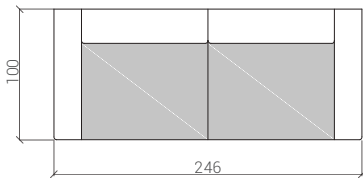

SOFY

SOFA TYP 2

[dostępna z funkcją spania (120)]

SOFA TYP 2,5

[dostępna z funkcją spania (140)]

Schemat funkcji spania

SOFA TYP 3

[dostępna z funkcją spania (140)]

SOFA TYP 3,5

ELEMENTY BEZ PODŁOKIETNIKÓW

SOFA TYP 2 P / L

[dostępna z funkcją spania (120)]

SOFA TYP 2,5 P / L

[dostępna z funkcją spania (140)]

SOFA TYP 3 P / L

[dostępna z funkcją spania (140)]

WYSOKOŚĆ CAŁKOWITA : 94 cm

WYSOKOŚĆ SIEDZISKA : 48 cm

SZEROKOŚĆ PODŁOKIETNIKA : 22 cm

KONSTRUKCJA : DREWNO BUKOWE | PŁYTA DREWNIANA

OBICIE : TAKNINA | WEŁNA | SKÓRA NATURALNA

WYPEŁNIENIE : PIANKA POLIURETANOWA WYSOKO-ELASTYCZNA | FORMATKA BONELLOWA

[z możliwością funkcji pojemnika]

WYSOKOŚĆ CAŁKOWITA : 94 cm

WYSOKOŚĆ SIEDZISKA : 48 cm

SZEROKOŚĆ PODŁOKIETNIKA : 22 cm

KONSTRUKCJA : DREWNO BUKOWE | PŁYTA DREWNIANA

OBICIE : TAKNINA | WEŁNA | SKÓRA NATURALNA