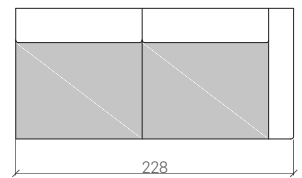

SOFY

SOFA TYP 2

[dostępna z funkcją spania (120)]

SOFA TYP 2,5

[dostępna z funkcją spania (140)]

Schemat funkcji spania

SOFA TYP 3

[dostępna z funkcją spania (140)]

SOFA TYP 3,5

ELEMENTY BEZ PODŁOKIETNIKÓW

SOFA TYP 2 P / L

[dostępna z funkcją spania (120)]

SOFA TYP 2,5 P / L

[dostępna z funkcją spania (140)]

SOFA TYP 3 P / L

[dostępna z funkcją spania (140)]

WYSOKOŚĆ CAŁKOWITA : 94 cm

WYSOKOŚĆ SIEDZISKA : 48 cm

SZEROKOŚĆ PODŁOKIETNIKA : 22 cm

KONSTRUKCJA : DREWNO BUKOWE | PŁYTA DREWNIANA

OBICIE : TAKNINA | WEŁNA | SKÓRA NATURALNA

WYPEŁNIENIE : PIANKA POLIURETANOWA WYSOKO-ELASTYCZNA | FORMATKA BONELLOWA