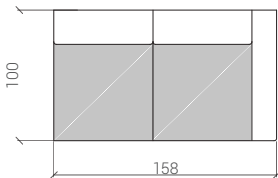

SOFY

SOFA TYP 2

[dostępna z funkcją spania (120)]

SOFA TYP 2,5

[dostępna z funkcją spania (140)]

Schemat funkcji spania

SOFA TYP 3

[dostępna z funkcją spania (140)]

SOFA TYP 3,5

ELEMENTY BEZ PODŁOKIETNIKÓW

SOFA TYP 2 P / L

[dostępna z funkcją spania (120)]

SOFA TYP 2,5 P / L

[dostępna z funkcją spania (140)]

SOFA TYP 3 P / L

[dostępna z funkcją spania (140)]

WYSOKOŚĆ CAŁKOWITA : 94 cm

WYSOKOŚĆ SIEDZISKA : 48 cm

SZEROKOŚĆ PODŁOKIETNIKA : 22 cm

KONSTRUKCJA : DREWNO BUKOWE | PŁYTA DREWNIANA

OBICIE : TAKNINA | WEŁNA | SKÓRA NATURALNA

WYPEŁNIENIE : PIANKA POLIURETANOWA WYSOKO-ELASTYCZNA | FORMATKA BONELLOWA

[z możliwością funkcji pojemnika]

WYSOKOŚĆ CAŁKOWITA : 94 cm

WYSOKOŚĆ SIEDZISKA : 48 cm

SZEROKOŚĆ PODŁOKIETNIKA : 22 cm

KONSTRUKCJA : DREWNO BUKOWE | PŁYTA DREWNIANA

OBICIE : TAKNINA | WEŁNA | SKÓRA NATURALNA