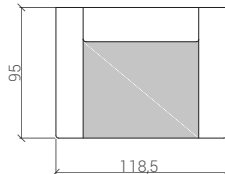

SOFA TYP 3,5

ELEMENTY BEZ PODŁOKIETNIKÓW

SOFA TYP 2 P / L

[dostępna z funkcją spania (120)]

SOFA TYP 2,5 P / L

[dostępna z funkcją spania (140)]

SOFA TYP 3 P / L

[dostępna z funkcją spania (140)]

WYSOKOŚĆ CAŁKOWITA : 94 cm

WYSOKOŚĆ SIEDZISKA : 48 cm

SZEROKOŚĆ PODŁOKIETNIKA : 22 cm

KONSTRUKCJA : DREWNO BUKOWE | PŁYTA DREWNIANA

OBICIE : TAKNINA | WEŁNA | SKÓRA NATURALNA

WYPEŁNIENIE : PIANKA POLIURETANOWA WYSOKO-ELASTYCZNA | FORMATKA BONELLOWA

FOTELE

FOTEL TYP 1

FOTEL TYP 1,5

SZEZLONGI

SZEZLONG 70 L / P

[z możliwością funkcji pojemnika]

SZEZLONG 82,5L / P

[z możliwością funkcji pojemnika]

[z możliwością funkcji pojemnika]

WYSOKOŚĆ CAŁKOWITA : 94 cm

WYSOKOŚĆ SIEDZISKA : 48 cm

SZEROKOŚĆ PODŁOKIETNIKA : 22 cm

KONSTRUKCJA : DREWNO BUKOWE | PŁYTA DREWNIANA

OBICIE : TAKNINA | WEŁNA | SKÓRA NATURALNA